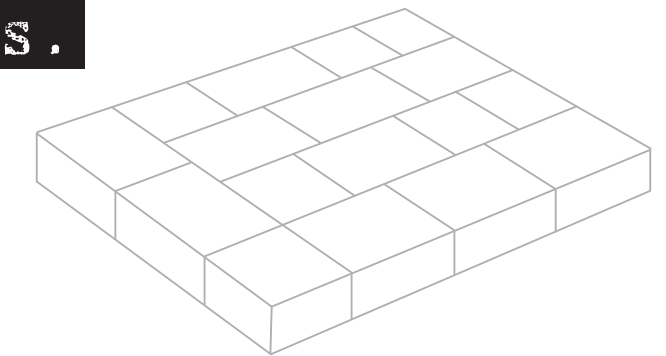

*IRREGULAR NATURALNESS:
Modulable in two formats,
refined in the shape
and in the naturalness
of the graphic detail.*

DATA. 20

GRES PORCELLANATO - porcelain tiles

Grey.20

20x30 cm.

20x20 cm.

Beige.20

20x30 cm.

20x20 cm.

Dark.20

20x30 cm.

20x20 cm.

Pezzi speciali su misura / Special pieces made to measure

I nostri pezzi speciali sono personalizzabili ed adattabili ad ogni vostra richiesta. Alzata variabile in base alle vostre esigenze.
Our special pieces are customizable and adaptable to your every request.
Variable front according to your needs.

Elemento L / L-shaped element
30x20xh*
20x20xh*

* altezza alzata a richiesta.
Front measurement on request

Angolo / Corner
20x20xh*

es.

Formato Size	Spessore Thickness	Prezzo Price	m ² /plt sqm/plt	sc/plt box/plt	m ² /sc sqm/box	kg/plt kg/plt
20x30 - 8"x12"	20 mm	€ 98,50/mq	26,46	54	0,49	1.211
20x20 - 8"x8"	20 mm	€ 98,50/mq	25,80	60	0,43	1.186
El. Elle costa retta 20x30 - 8"x12"	20 mm	€ 43,00/pz	-	-	-	-
Angolo costa retta 20x20 - 8"x8"	20 mm	€ 68,00/pz	-	-	-	-