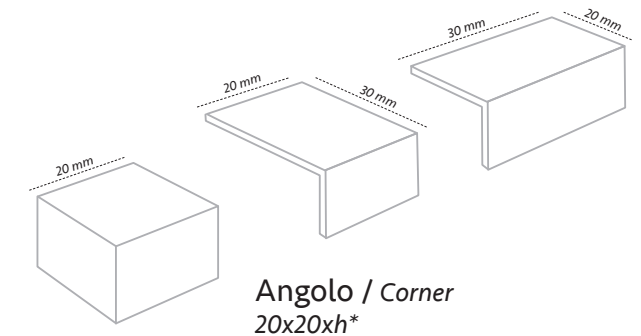

*IRREGULAR NATURALNESS:
Modulable in two formats,
refined in the shape
and in the naturalness
of the graphic detail.*

DATA. 20

GRES PORCELLANATO - porcelain tiles

Grey.20

20x30 cm.

20x20 cm.

Beige.20

20x30 cm.

20x20 cm.

Dark.20

20x30 cm.

20x20 cm.

Pezzi speciali su misura / Special pieces made to measure

I nostri pezzi speciali sono personalizzabili ed adattabili ad ogni vostra richiesta. Alzata variabile in base alle vostre esigenze.
Our special pieces are customizable and adaptable to your every request.
Variable front according to your needs.

Elemento L / L-shaped element
30x20xh*
20x20xh*

* altezza alzata a richiesta.
Front measurement on request

Angolo / Corner
20x20xh*

es.

Formato Size	Spessore Thickness	Prezzo Price	m ² /plt sqm/plt	sc/plt box/plt	m ² /sc sqm/box	kg/plt kg/plt
20x30 - 8"x12"	20 mm	€ 98,50/mq	26,46	54	0,49	1.211
20x20 - 8"x8"	20 mm	€ 98,50/mq	25,80	60	0,43	1.186
El. Elle costa retta 20x30 - 8"x12"	20 mm	€ 43,00/pz	-	-	-	-
Angolo costa retta 20x20 - 8"x8"	20 mm	€ 68,00/pz	-	-	-	-